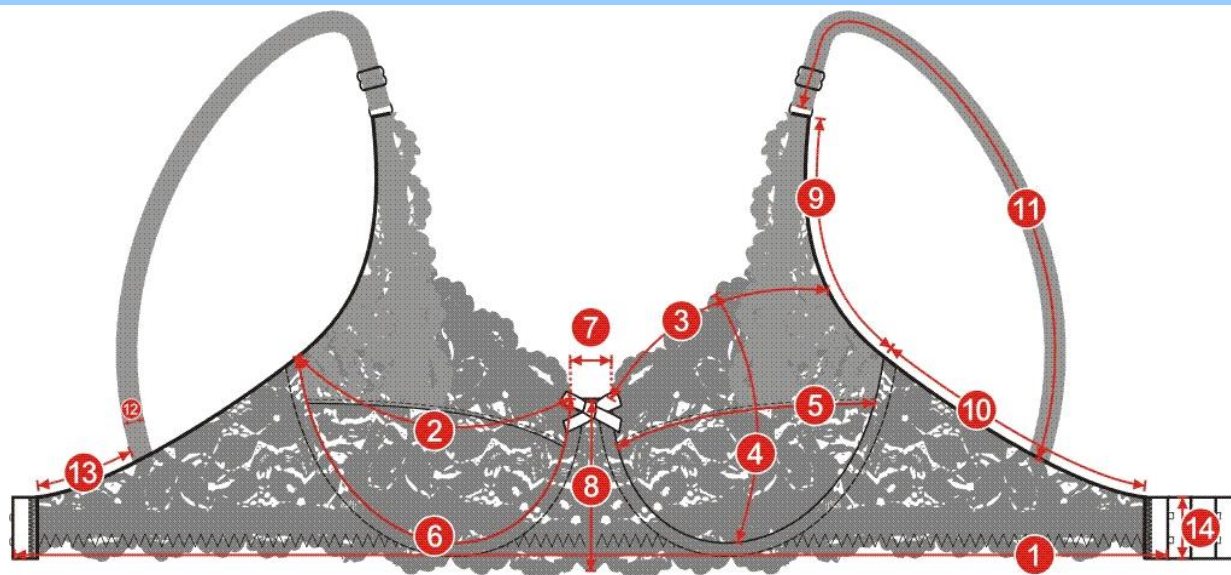

#BA727

Measurement Unit: cm • 量度單位：公分

	CUP	34	36	38	40	42	Tol. 誤差(±)
	D	21.6	22.9	24.2	25.5	26.8	0.5
	DD	22.9	24.2	25.5	26.8	28.1	0.5
	E	24.2	25.5	26.8	28.1	29.4	0.5
7 Upper Centre Front (Incl. wire) ※ 上雞心寬(含鋼圈)	B-E	2	2	2	2	2	0.2
8 Centre Height (from top to bottom of elastic) ※ 雞心高(由頂邊度至丈根底)	B	6.7	7	7.3	7.6	7.9	0.1
	C	7	7.3	7.6	7.9	8.2	0.1
	D	7.3	7.6	7.9	8.2	8.5	0.1
	DD	7.6	7.9	8.2	8.5	8.8	0.1
	E	7.9	8.2	8.5	8.8	9.1	0.1
9 Armhole (Excl. wire) ※ 夾彎(不含鋼圈)	B	13.8	14.5	15.2	15.9	16.6	0.3
	C	14.5	15.2	15.9	16.6	17.3	0.3
	D	15.2	15.9	16.6	17.3	18	0.3
	DD	15.9	16.6	17.3	18	18.7	0.3
	E	16.6	17.3	18	18.7	19.4	0.3
10 Top Wing Length ※ 上脾長	B	16.8	18.3	19.8	21.3	22.8	0.7
	C	16.3	17.8	19.3	20.8	22.3	0.7
	D	15.8	17.3	18.8	20.3	21.8	0.7
	DD	15.3	16.8	18.3	19.8	21.3	0.7
	E	14.8	16.3	17.8	19.3	20.8	0.7
11 Strap Length ※ 肩帶長	B-E	37	37	37	37	37	0.2
12 Strap Width ※ 肩帶寬	B-E	1.2	1.2	1.8	1.8	1.8	0.2
13 Distance between straps at back ※ 後帶距	B-E	4.5	5	5.5	6	6.5	0.2
14 Hook and Eyes Height ※ 背扣高	B-DD	3.2	3.2	3.2	3.2	3.2	0.2
	E-H	5.7	5.7	5.7	5.7	5.7	0.2

Remarks ※ 備註：