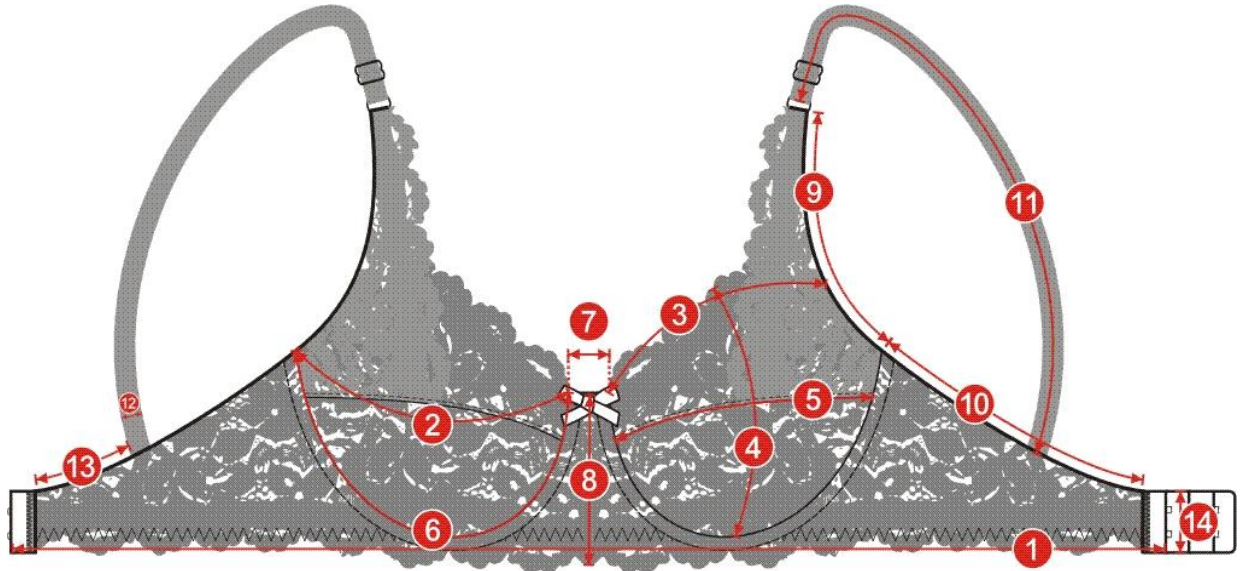

#BA727

Measurement Unit: cm • 量度單位：公分

		CUP	34	36	38	40	42	Tol. 誤差(±)
1	Underbust (Hook to 1st eye) ※ 下圍(勾至第一個扣)	B-E	59	63	67	71	75	1.5
2	Cup Depth (Excl. wire) ※ 杯深(不計鋼圈)	B	20	21	22	23	24	0.5
		C	21	22	23	24	25	0.5
		D	22	23	24	25	26	0.5
		DD	23	24	25	26	27	0.5
		E	24	25	26	27	28	0.5
3	Cup Edge (Excl. wire) ※ 杯邊(不計鋼圈)	B	14.3	15.3	16.3	17.3	18.3	0.5
		C	15.3	16.3	17.3	18.3	19.3	0.5
		D	16.3	17.3	18.3	19.3	20.3	0.5
		DD	17.3	18.3	19.3	20.3	21.3	0.5
		E	18.3	19.3	20.3	21.3	22.3	0.5
4	Cup Height (Excl. wire) ※ 杯高(不計鋼圈)	B	13.5	14.5	15.5	16.5	17.5	0.5
		C	14.5	15.5	16.5	17.5	18.5	0.5
		D	15.5	16.5	17.5	18.5	19.5	0.5
		DD	16.5	17.5	18.5	19.5	20.5	0.5
		E	17.5	18.5	19.5	20.5	21.5	0.5
5	Cup Seam (Excl. wire) ※ 杯骨長(不計鋼圈)	B	19.5	20.5	21.5	22.5	23.5	0.5
		C	20.5	21.5	22.5	23.5	24.5	0.5
		D	21.5	22.5	23.5	24.5	25.5	0.5
		DD	22.5	23.5	24.5	25.5	26.5	0.5
		E	23.5	24.5	25.5	26.5	27.5	0.5
6	Cup Casing Length ※ 摺條長	B	20.4	21.7	23	24.3	25.6	0.6
		C	21.7	23	24.3	25.6	26.9	0.6
		D	23	24.3	25.6	26.9	28.2	0.6
		DD	24.3	25.6	26.9	28.2	29.5	0.6
		E	25.6	26.9	28.2	29.5	30.8	0.6
6a	Wire Length ※ 鋼圈長	B	19	20.3	21.6	22.9	24.2	0.5
		C	20.3	21.6	22.9	24.2	25.5	0.5